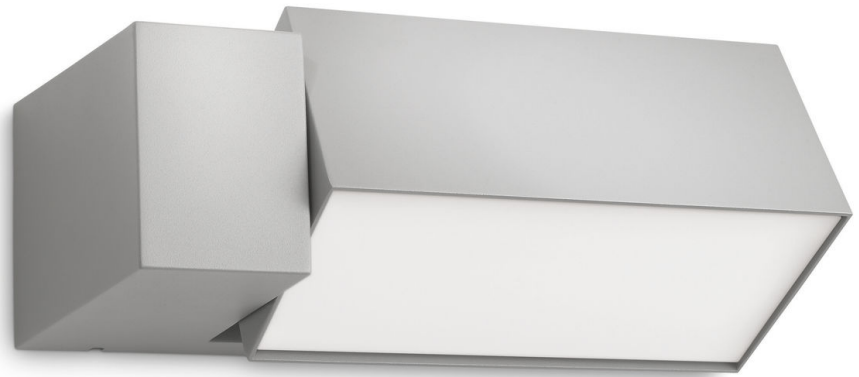

PHILIPS

Wandleuchte

myGarden

Border

Grau

8719514385443

Sparen mit Stil

Verwandeln Sie Ihren Garten mit dieser modernen, grauen Wandleuchte für den Außenbereich in einen einladenden Ort. Sie sorgt für ein warmweißes, energiesparendes Licht, das Sie genau dorthin richten können, wo Sie es benötigen. Selbst in der Nacht wirkt Ihr Garten gemütlich und einladend.

Sonstiges

- Speziell geeignet für: Garten und Terrasse
- Stil: Zeitgenössisch
- Typ: Wandleuchte

Produktabmessungen und -gewicht

- Höhe: 9.3 cm
- Länge: 26.8 cm
- Nettogewicht: 1.367 kg
- Breite: 14.8 cm